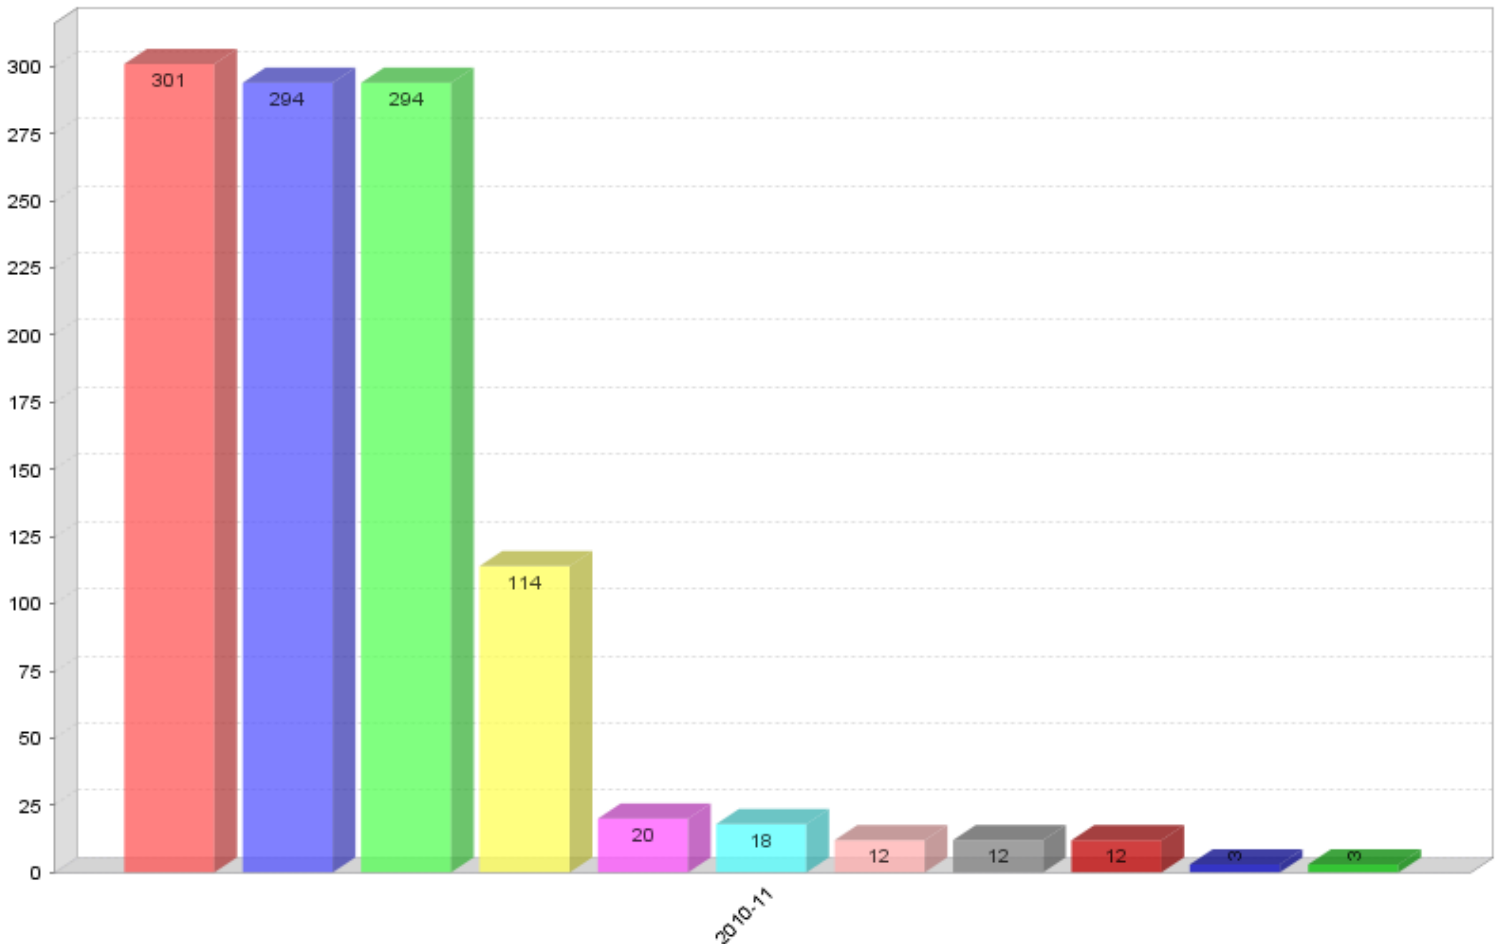

vCenter Serverアラーム集計

概要

作成日 2010-12-13 12:30:18
 対象期間 2010-11-01 00:00:00 - 2010-11-30 23:59:59

集計条件名 vCenter Serverアラーム集計		
概要		
		件数
2010-11	仮想マシンの CPU 使用率	301
	仮想マシンのディスク待ち時間合計	294
	仮想マシンのメモリ使用率	294
	健全性ステータス変更のアラーム	114
	ストレージに接続できません	20
	ホストの接続障害	18
	ホストの CPU 使用率	12
	ホストのメモリ使用率	12
	ホストの接続とパワー状態	12
	ディスク上のデータストア使用率	3
	移行エラー	3

vCenter Serverアラーム集計

- 仮想マシンの CPU 使用率
- 仮想マシンのディスク待ち時間合計
- 仮想マシンのメモリ使用率
- 健全性ステータス変更のアラーム
- ストレージに接続できません
- ホストの接続障害
- ホストの CPU 使用率
- ホストのメモリ使用率
- ホストの接続とパワー状態
- ディスク上のデータストア使用率
- 移行エラー